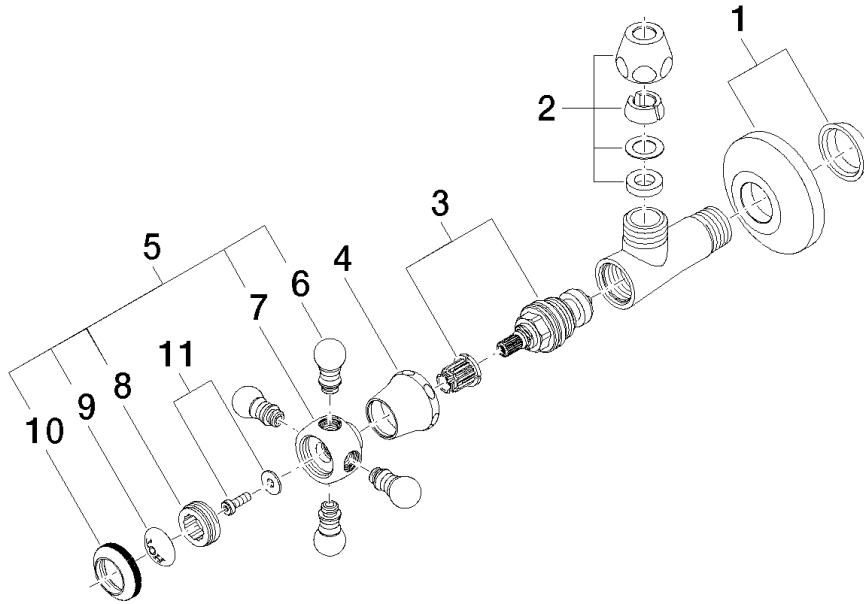

22 900 361

- rosette Ø 60 mm
- porcelain insert HOT

	Brushed Durabronz (23kt Gold)	22 900 361-28
	Chrome	22 900 361-00
	Brushed Platinum	22 900 361-06
	Platinum	22 900 361-08
	Durabronz (23kt Gold)	22 900 361-09
	Brushed Dark Platinum	22 900 361-99

22 900 361

mm [inches]

Flow rate chart

22 900 361

Parts for other finishes can be found here: [Chrome](#)

Spare parts list

No.	Item Number	Name	Quantity used	Delivery time
1	04 27 01 003 00-28	rosette	1	-
Spare part can no longer be ordered, please order the replacement item				
2	90 23 30 040 00-28	threaded connector	1	20
3	90 90 03 023 01 90	top	1	2
4	09 21 02 055-28	cover	1	20
5	04 20 36 002 07-28	handle (hot)	1	20
6	09 20 36 004-28	handle	4	20
7	09 20 36 002-28	handle	1	20
8	09 20 83 006 90	handle	1	2
9	09 26 01 011 90	accessories	1	2
10	09 20 36 005-28	handle	1	20
11	04 30 30 029 00 90	fixing set	1	2