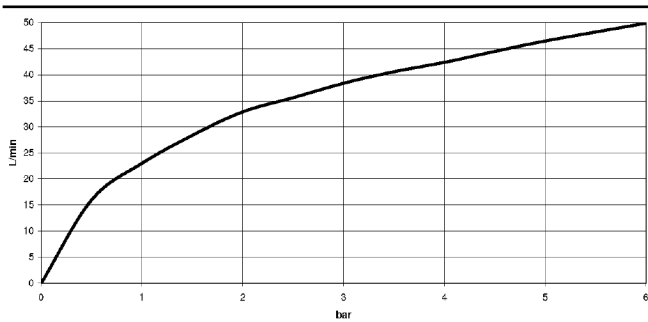

22 900 361

- rosette Ø 60 mm
- porcelain insert HOT

	Brushed Durabronz (23kt Gold)	22 900 361-28
	Chrome	22 900 361-00
	Brushed Platinum	22 900 361-06
	Platinum	22 900 361-08
	Durabronz (23kt Gold)	22 900 361-09
	Brushed Dark Platinum	22 900 361-99

22 900 361

mm [inches]

Flow rate chart

22 900 361

Parts for other finishes can be found here: [Chrome](#)

Spare parts list

No.	Item Number	Name	Quantity used	Delivery time
1	04 27 01 003 00-28	rosette	1	-
Spare part can no longer be ordered, please order the replacement item				
2	90 23 30 040 00-28	threaded connector	1	20
3	90 90 03 023 01 90	top	1	2
4	09 21 02 055-28	cover	1	20
5	04 20 36 002 07-28	handle (hot)	1	20
6	09 20 36 004-28	handle	4	20
7	09 20 36 002-28	handle	1	20
8	09 20 83 006 90	handle	1	2
9	09 26 01 011 90	accessories	1	2
10	09 20 36 005-28	handle	1	20
11	04 30 30 029 00 90	fixing set	1	2