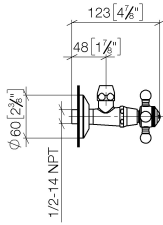

22 900 361

- rosette Ø 60 mm
- porcelain insert HOT

	Brushed Durabronz (23kt Gold)	22 900 361-28
	Chrome	22 900 361-00
	Brushed Platinum	22 900 361-06
	Platinum	22 900 361-08
	Durabronz (23kt Gold)	22 900 361-09
	Brushed Dark Platinum	22 900 361-99

22 900 361

mm [inches]

Flow rate chart

22 900 361

Parts for other finishes can be found here: [Chrome](#)

Spare parts list

No.	Item Number	Name	Quantity used	Delivery time
1	04 27 01 003 00-28	rosette	1	-
Spare part can no longer be ordered, please order the replacement item				
2	90 23 30 040 00-28	threaded connector	1	20
3	90 90 03 023 01 90	top	1	2
4	09 21 02 055-28	cover	1	20
5	04 20 36 002 07-28	handle (hot)	1	20
6	09 20 36 004-28	handle	4	20
7	09 20 36 002-28	handle	1	20
8	09 20 83 006 90	handle	1	2
9	09 26 01 011 90	accessories	1	2
10	09 20 36 005-28	handle	1	20
11	04 30 30 029 00 90	fixing set	1	2